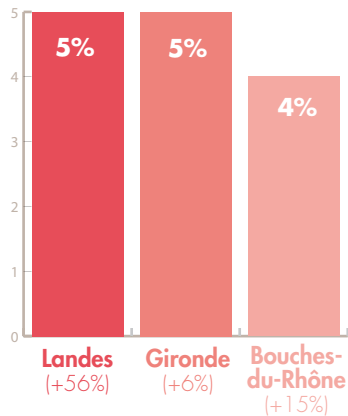

### FRÉQUENTATION TOURISTIQUE DE CAMBO-LES-BAINS

**92 000** (-38%)  
VISITEURS

**8 000** (-24%)  
TOURISTES

**84 000** (-39%)  
EXCURSIONNISTES

NUITÉES MARCHANDES  
ET NON MARCHANDES  
**59 000** (+3%)

DURÉE MOYENNE  
DE SÉJOUR  
**7,4** (+1,7)

#### ORIGINE DES TOURISTES

L'origine des français sur 100% des touristes français.

**5%**  
(-20%)

**95%**  
(+5%)

Source flux vision tourisme - Toutes les évolutions sont calculées par rapport au même mois de l'année précédente.