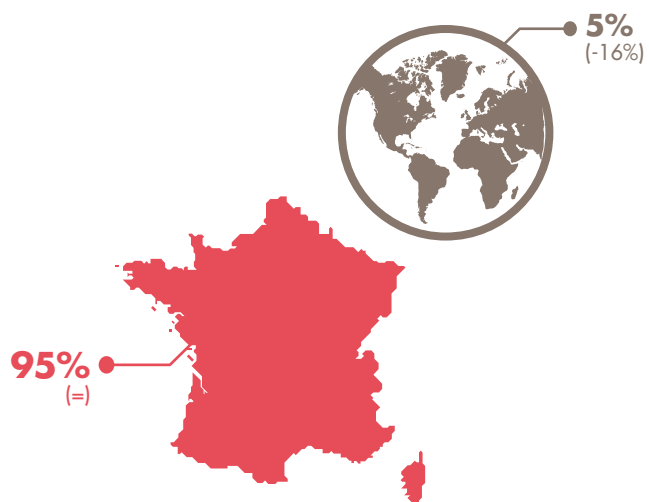

FRÉQUENTATION TOURISTIQUE DE CAMBO-LES-BAINS

103 000 (-34%)
VISITEURS

8 000 (-28%)
TOURISTES

95 000 (-35%)
EXCURSIONNISTES

NUITÉES MARCHANDES
ET NON MARCHANDES
62 000 (-1%)

DURÉE MOYENNE
DE SÉJOUR
7,8 (+2,1)

ORIGINE DES TOURISTES

L'origine des français sur 100% des touristes français.

Source flux vision tourisme - Toutes les évolutions sont calculées par rapport au même mois de l'année précédente.