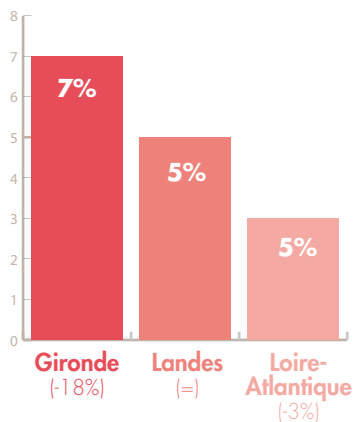

FRÉQUENTATION TOURISTIQUE DE CAMBO-LES-BAINS

103 000 (-34%)
VISITEURS

8 000 (-28%)
TOURISTES

95 000 (-35%)
EXCURSIONNISTES

NUITÉES MARCHANDES
ET NON MARCHANDES
62 000 (-1%)

DURÉE MOYENNE
DE SÉJOUR
7,8 (+2,1)

ORIGINE DES TOURISTES

L'origine des français sur 100% des touristes français.

Source flux vision tourisme - Toutes les évolutions sont calculées par rapport au même mois de l'année précédente.