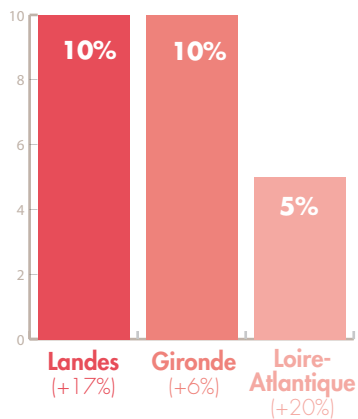

### FRÉQUENTATION TOURISTIQUE DE CAMBO-LES-BAINS

  
**65 000** (-13%)  
VISITEURS

  
**5 000** (-16%)  
TOURISTES

  
**60 000** (-11%)  
EXCURSIONNISTES

NUITÉES MARCHANDES  
ET NON MARCHANDES  
**44 000** (-1%)

#### ORIGINE DES TOURISTES

L'origine des français sur 100% des touristes français.

**94%**  
(=)

Source flux vision tourisme - Toutes les évolutions sont calculées par rapport au même mois de l'année précédente.