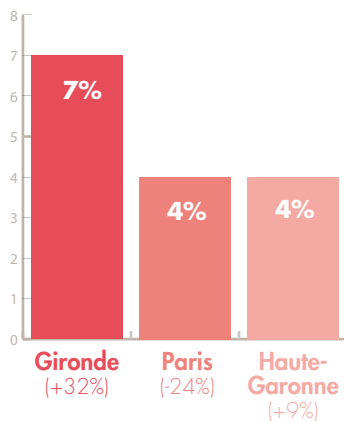

### FRÉQUENTATION TOURISTIQUE DE CAMBO-LES-BAINS

**375 000** (+1%)  
VISITEURS

**31 000** (=)  
TOURISTES

**344 000** (+1%)  
EXCURSIONNISTES

NUITÉES MARCHANDES  
ET NON MARCHANDES  
**146 000** (+8%)

DURÉE MOYENNE  
DE SÉJOUR  
**4,7** (+0,4)

### ORIGINE DES TOURISTES

L'origine des français sur 100% des touristes français.

**6%**  
(+14%)

**94%**  
(+7%)

Source flux vision tourisme - Toutes les évolutions sont calculées par rapport au même mois de l'année précédente.