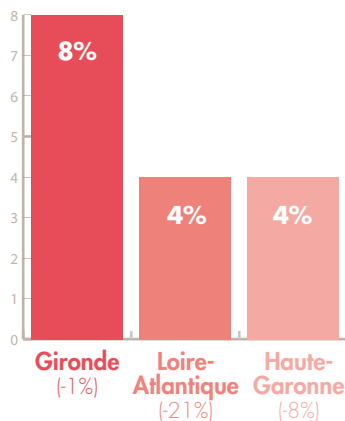

### FRÉQUENTATION TOURISTIQUE DE CAMBO-LES-BAINS

**262 000** (-14%)  
VISITEURS

**21 000** (-4%)  
TOURISTES

**241 000** (-15%)  
EXCURSIONNISTES

**NUITÉES MARCHANDES  
ET NON MARCHANDES**  
**95 000** (-17%)

**DURÉE MOYENNE  
DE SÉJOUR**  
**4,5** (-0,6)

### ORIGINE DES TOURISTES

L'origine des français sur 100% des touristes français.

**89%**  
(-21%)

**12%**  
(+32%)

L'origine des étrangers sur 100% des touristes étrangers.

Source flux vision tourisme - Toutes les évolutions sont calculées par rapport au même mois de l'année précédente.