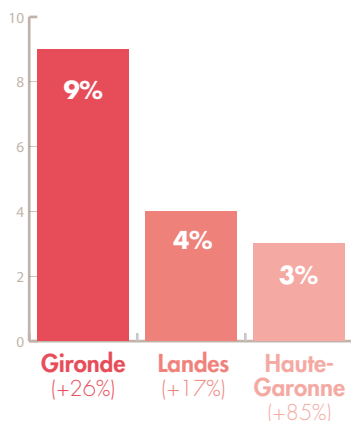

FRÉQUENTATION TOURISTIQUE DE CAMBO-LES-BAINS

179 000 (+60%)
VISITEURS

13 000 (+28%)
TOURISTES

166 000 (+64%)
EXCURSIONNISTES

NUITÉES MARCHANDES
ET NON MARCHANDES
75 000 (+79%)

DURÉE MOYENNE
DE SÉJOUR
5,8 (+1,7)

ORIGINE DES TOURISTES

L'origine des français sur 100% des touristes français.

7%
(+225%)

L'origine des étrangers sur 100% des touristes étrangers.

93%
(+73%)

Source flux vision tourisme - Toutes les évolutions sont calculées par rapport au même mois de l'année précédente.