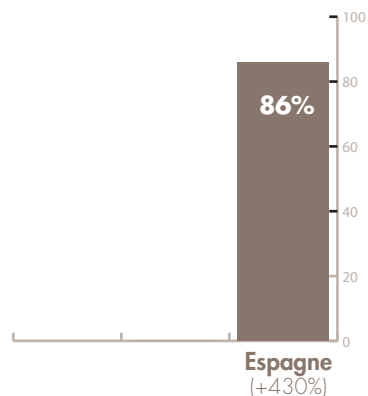

FRÉQUENTATION TOURISTIQUE DE CAMBO-LES-BAINS

179 000 (+60%)
VISITEURS

13 000 (+28%)
TOURISTES

166 000 (+64%)
EXCURSIONNISTES

NUITÉES MARCHANDES
ET NON MARCHANDES
75 000 (+79%)

DURÉE MOYENNE
DE SÉJOUR
5,8 (+1,7)

ORIGINE DES TOURISTES

L'origine des français sur 100% des touristes français.

7%
(+225%)

L'origine des étrangers sur 100% des touristes étrangers.

93%
(+73%)

Source flux vision tourisme - Toutes les évolutions sont calculées par rapport au même mois de l'année précédente.