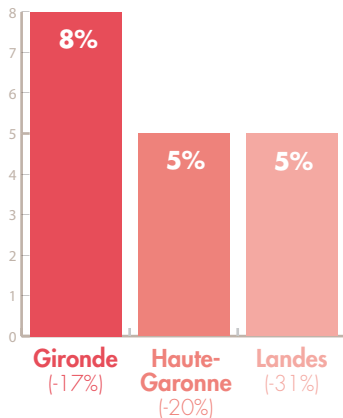

### FRÉQUENTATION TOURISTIQUE DE CAMBO-LES-BAINS

**42 000** (-28%)  
VISITEURS

**5 000** (-26%)  
TOURISTES

**37 000** (-30%)  
EXCURSIONNISTES

NUITÉES MARCHANDES  
ET NON MARCHANDES  
**39 000** (-3%)

DURÉE MOYENNE  
DE SÉJOUR  
**7,8** (+1,3)

#### ORIGINE DES TOURISTES

L'origine des français sur 100% des touristes français.

**4%**  
(-49%)

**96%**  
(+1%)

Source flux vision tourisme - Toutes les évolutions sont calculées par rapport au même mois de l'année précédente.